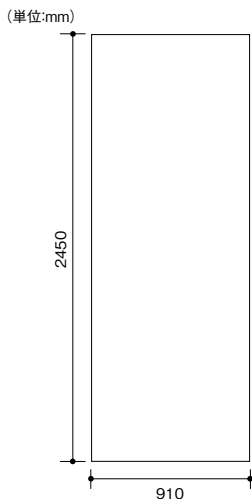

接着・テープ・
清掃・補修

道具・工具

お役立ち
コーナー

豆知識

ご利用方法

表面結露が起こりにくい! 水まわり用樹脂製化粧パネル。

- 浴室・脱衣室・トイレのリフォームに。
- 発泡樹脂製で断熱性能があり、表面結露が起こりにくい。

t3mm無機板 アルパレージ

アルパレージは、裏面温度が低くても表面結露を起こしません。
○結露する裏面温度 [アルパレージ: 3℃]
[無機化粧板: 11℃]
(結露試算: 脱衣室内20℃、湿度80%で想定)

○サーモグラフィによる温度比較試験
[環境] 室温: 22度 天候: 晴れ
[試験方法] 実験材の裏面に冷気(5℃)をあて、10分後の温度変化を計測。
※試験値であり、保証値ではありません。

パネル本体 受注単位 2枚以上 からお取寄せできます。