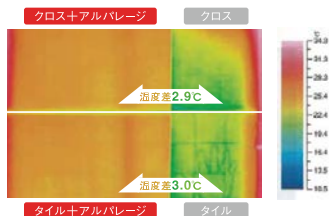

接着・テープ・
清掃・補修

道具・工具

お役立ち
コーナー

豆知識

ご利用方法

表面結露が起こりにくい! 水まわり用樹脂製化粧パネル。

- 浴室・脱衣室・トイレのリフォームに。
- 発泡樹脂製で断熱性能があり、表面結露が起こりにくい。

t3mm無機板 アルパレージ

アルパレージは、裏面温度が低くても表面結露を起こしません。
○結露する裏面温度 [アルパレージ: 3℃]
[無機化粧板: 11℃]
(結露試算: 脱衣室内20℃、湿度80%で想定)

○サーモグラフィによる温度比較試験
[環境] 室温: 22度 天候: 晴れ
[試験方法] 実験材の裏面に冷気(5℃)をあて、10分後の温度変化を計測。
※試験値であり、保証値ではありません。

パネル本体 受注単位 2枚以上 からお取寄せできます。