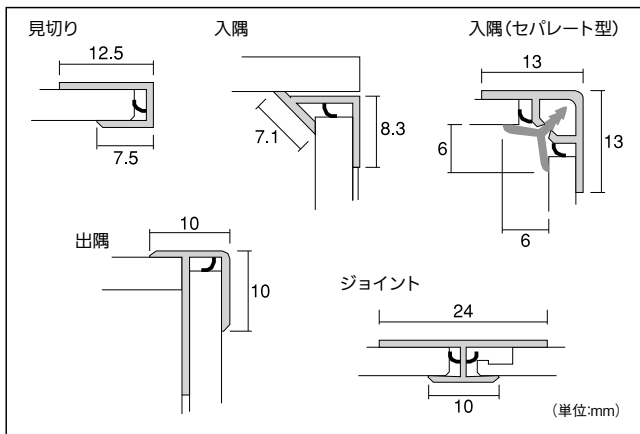

- タイルの上に直接貼れます。
施工は専用接着剤+両面テープで。釘やねじは不要です。

- パネルの結合はサネ方式
突付け施工のため、すっきりとしたフラットな壁面を作り上げることができます。

- カッターで切断可能
無機化粧板のように丸鋸 (硬刃) は不要です。

接着剤

取寄せ商品 **フクビ**
アルパレージ専用接着剤・テープセットR
493-6358 APSTSR
1セット **14,400円** (税抜き)
●標準使用量: パネル2枚分 ●内容: 接着剤3本 テープ3巻
運賃 無料 (沖縄・離島を除く)
代引不可 お支払い方法が「代引き」のお客様は事前振込みをお願いします。
納期 標準納期 4~6日 (メーカー直送) ※取寄せ商品についてはP.869をご一読の上、ご注文をお願いします。

目地部材

色: ホワイト

取寄せ商品 **フクビ** **アルパレージ目地部材**

商品コード	品名	品番	長さ	価格
493-6363	見切り	AM2WW	2450 mm	1本 1,280円 (税抜き)
493-6364	入隅	AE2WW		1本 1,460円 (税抜き)
493-6365	入隅(セパレート型)	AES2WW		1本 1,280円 (税抜き)
493-6366	出隅	AD2WW		1本 1,280円 (税抜き)
493-6367	ジョイント	AJ2WW		1本 1,280円 (税抜き)