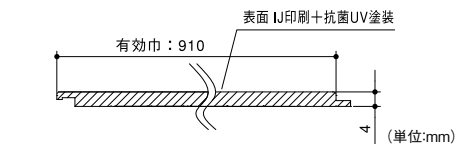

接着・テープ・
清掃・補修

道具・工具

お役立ち
コーナー

豆知識

ご利用方法

表面結露が起こりにくい! 水まわり用樹脂製化粧パネル。

- 浴室・脱衣室・トイレのリフォームに。
- 発泡樹脂製で断熱性能があり、表面結露が起こりにくい。

t3mm無機板 アルパレージ

アルパレージは、裏面温度が低くても表面結露を起こしません。
○結露する裏面温度 [アルパレージ: 3℃]
[無機化粧板: 11℃]
(結露試算: 脱衣室内20℃、湿度80%で想定)

○サーモグラフィによる温度比較試験
[環境] 室温: 22度 天候: 晴れ
[試験方法] 実験材の裏面に冷気(5℃)をあて、10分後の温度変化を計測。
※試験値であり、保証値ではありません。

パネル本体 受注単位 2枚以上 からお取寄せできます。